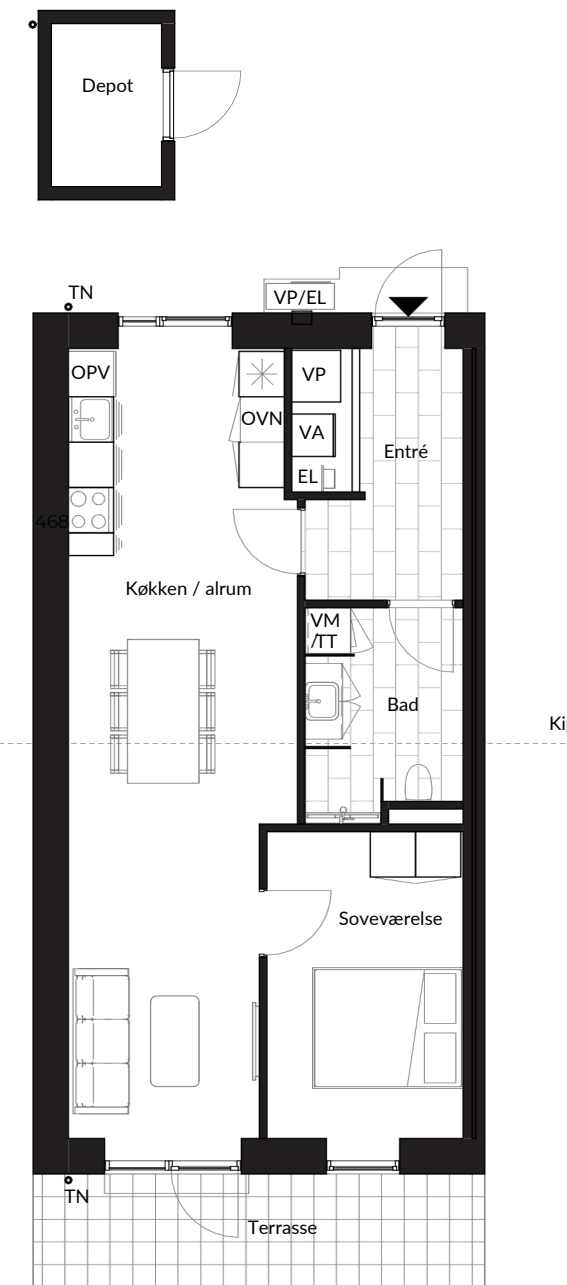

Fjordglimt boligoversigt

| Type | Antal | Areal | Depot |
|---------------------|-------|---------|--------|
| ■ 65 m2 gavlbolig | 24 | 66.6 m2 | 2.5 m2 |
| ■ 65 m2 midterbolig | 9 | 62.9 m2 | 2.5 m2 |

Boligplan - 65 m2

Plantegninger med forbehold for fejl og ændringer.

Fjordglimt boligoversigt

| Type | Antal | Areal | Depot |
|-------------------|-------|---------|--------|
| 75 m2 gavlbolig | 21 | 73.1 m2 | 2.5 m2 |
| 75 m2 midterbolig | 17 | 76.8 m2 | 2.5 m2 |

Boligplan - 75 m2

Plantegninger med forbehold for fejl og ændringer.

Fjordglimt boligoversigt

| Type | Antal | Areal | Depot |
|-------------------|-------|---------|--------|
| 90 m2 gavlbolig | 11 | 89.8 m2 | 2.5 m2 |
| 90 m2 midterbolig | 6 | 86.1 m2 | 2.5 m2 |

Boligplan - 90 m2

Plantegninger med forbehold for fejl og ændringer.