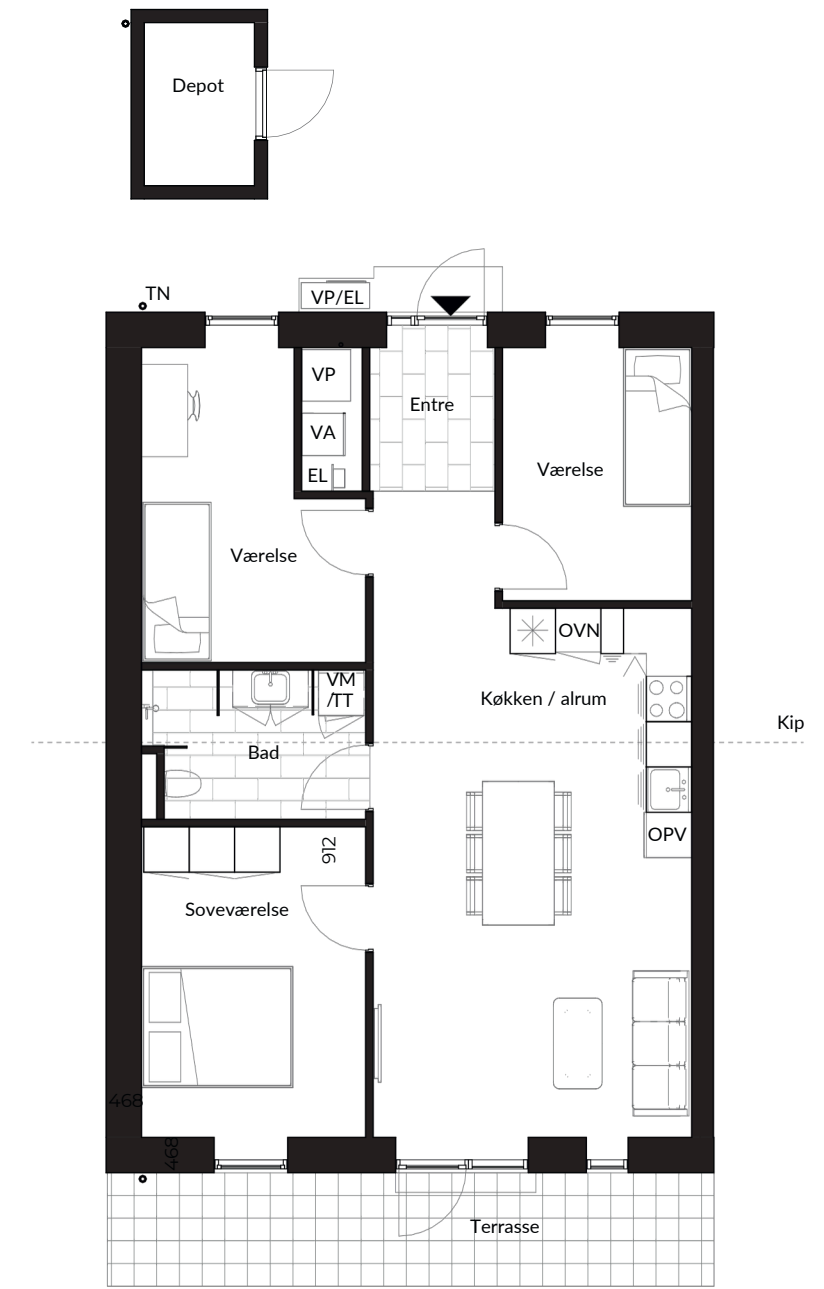

Fjordglimt boligoversigt

| Type | Antal | Areal | Depot |
|---------------------|-------|---------|--------|
| ■ 65 m2 gavlbolig | 24 | 66.6 m2 | 2.5 m2 |
| ■ 65 m2 midterbolig | 9 | 62.9 m2 | 2.5 m2 |

Boligplan - 65 m2

Plantegninger med forbehold for fejl og ændringer.

Fjordglimt boligoversigt

| Type | Antal | Areal | Depot |
|-------------------|-------|---------|--------|
| 75 m2 gavlbolig | 21 | 73.1 m2 | 2.5 m2 |
| 75 m2 midterbolig | 17 | 76.8 m2 | 2.5 m2 |

Boligplan - 75 m2

Plantegninger med forbehold for fejl og ændringer.

Fjordglimt boligoversigt

| Type | Antal | Areal | Depot |
|-------------------|-------|---------|--------|
| 90 m2 gavlbolig | 11 | 89.8 m2 | 2.5 m2 |
| 90 m2 midterbolig | 6 | 86.1 m2 | 2.5 m2 |

Boligplan - 90 m2

Plantegninger med forbehold for fejl og ændringer.