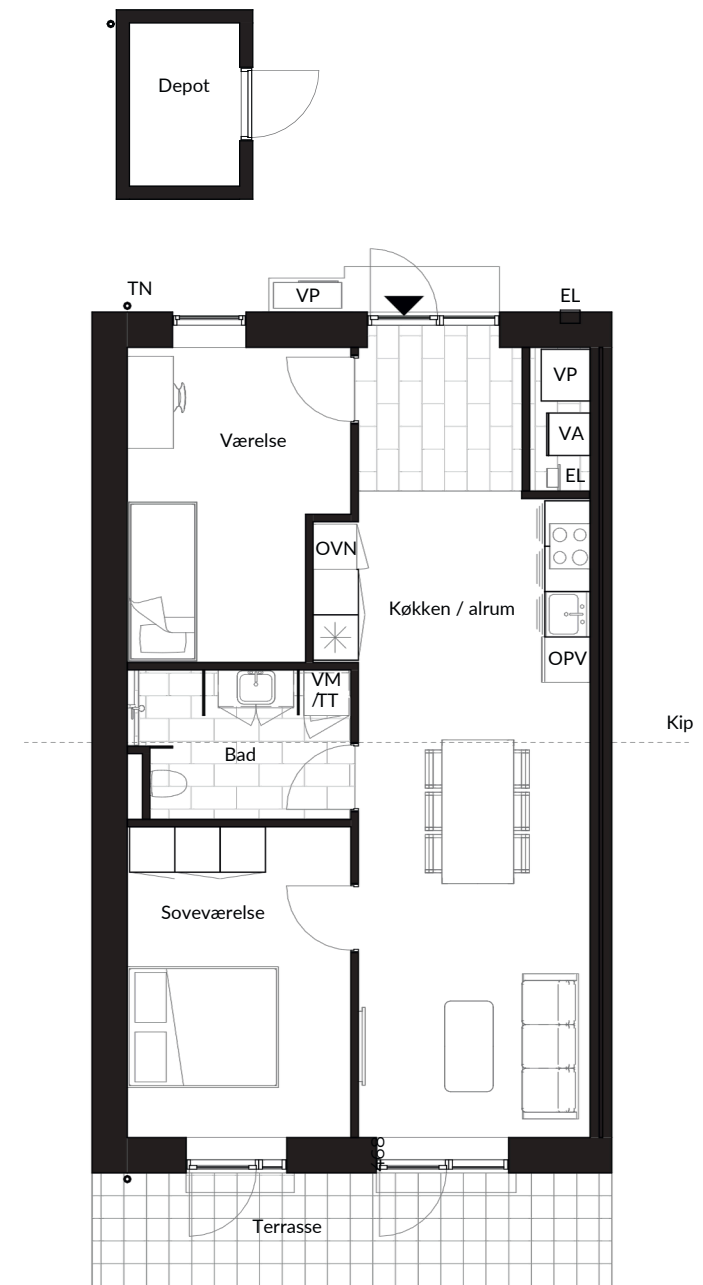

Fjordglimt boligoversigt

| Type | Antal | Areal | Depot |
|---------------------|-------|---------|--------|
| ■ 65 m2 gavlbolig | 24 | 66.6 m2 | 2.5 m2 |
| ■ 65 m2 midterbolig | 9 | 62.9 m2 | 2.5 m2 |

Boligplan - 65 m2

Plantegninger med forbehold for fejl og ændringer.

Fjordglimt boligoversigt

| Type | Antal | Areal | Depot |
|-------------------|-------|---------|--------|
| 75 m2 gavlbolig | 21 | 73.1 m2 | 2.5 m2 |
| 75 m2 midterbolig | 17 | 76.8 m2 | 2.5 m2 |

Boligplan - 75 m2

Plantegninger med forbehold for fejl og ændringer.

Fjordglimt boligoversigt

| Type | Antal | Areal | Depot |
|-------------------|-------|---------|--------|
| 90 m2 gavlbolig | 11 | 89.8 m2 | 2.5 m2 |
| 90 m2 midterbolig | 6 | 86.1 m2 | 2.5 m2 |

Boligplan - 90 m2

Plantegninger med forbehold for fejl og ændringer.